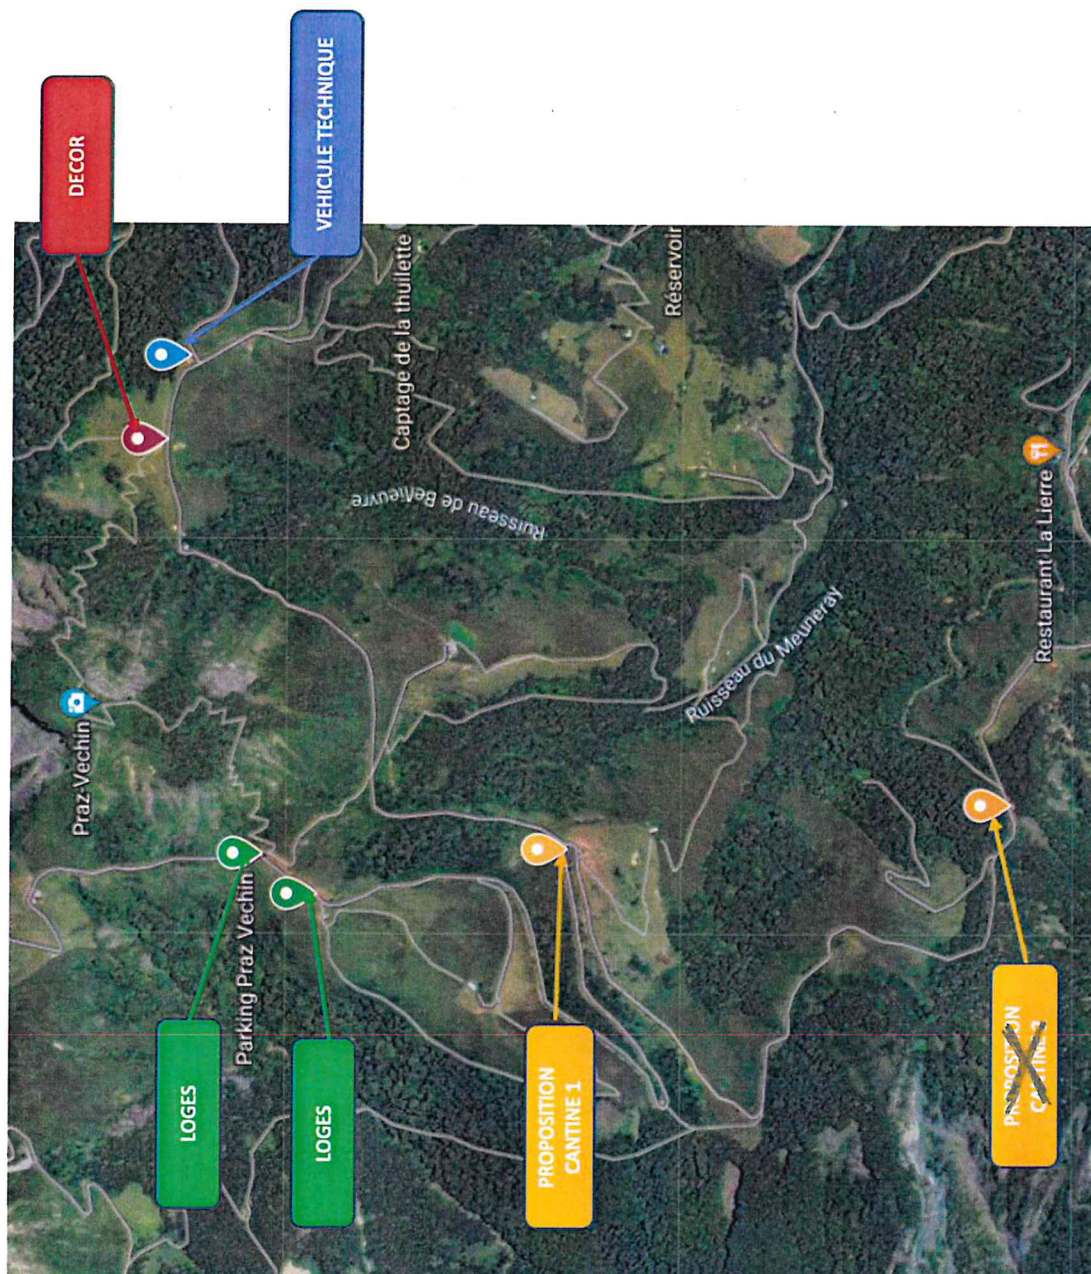

PLAN D'IMPLANTATION DECOR « FERME MADAME GROPPIOZE »

PLAN D'IMPLANTATION CHALET ABANDONNEE

CARREFOUR DES PRÉS

PLAN 4 :

MAISON BORD DE ROUTE